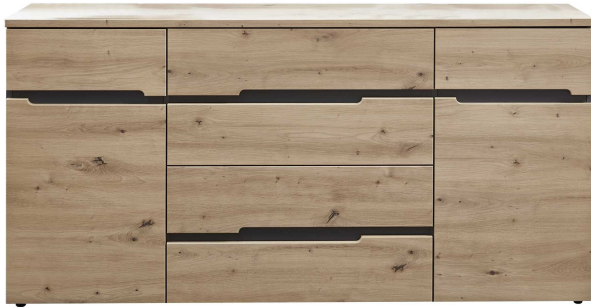

Sideboard Melanie

Artikelnummer: 000376000201

Angaben zur Produktsicherheit

Artikelangaben

Modellname des Herstellers: Memphis

Modellnummer: 1S G6 GH 20

Herstellerangaben

Innostyle Möbelvertriebs GmbH & Co. KG