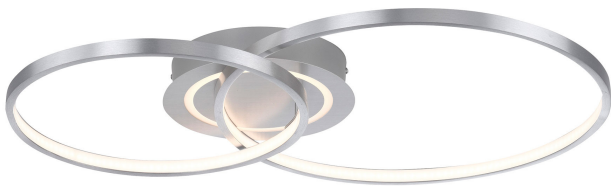

## LED-Deckenleuchte Asmina 69 cm

Artikelnummer: 000501003300

#### Artikelangaben

Modellname des Herstellers: ASMINA

Modellnummer: 14540-95