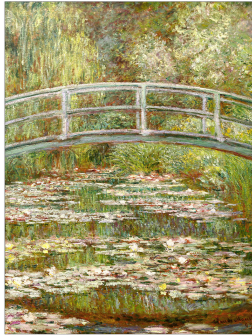

## Leinwandbild Monet Bridge 60 x 80 cm

Artikelnummer: 000664041905