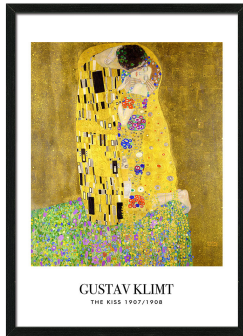

Rahmenbild Klimt Der Kuss 55 x 75 cm

Artikelnummer: 000664042026

Angaben zur Produktsicherheit

Artikelangaben

Modellname des Herstellers: Klimt Der Kuss

Modellnummer: AN2242E2

Herstellerangaben

Pro-Art Bilderpalette GmbH & Co. KG