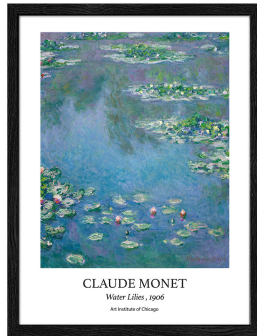

Rahmenbild Monet Waterlilies 33 x 43 cm

Artikelnummer: 000664042514

Angaben zur Produktsicherheit

Artikelangaben

Modellname des Herstellers: Monet Waterlilies

Modellnummer: AN2231B25

Herstellerangaben

Pro-Art Bilderpalette GmbH & Co. KG