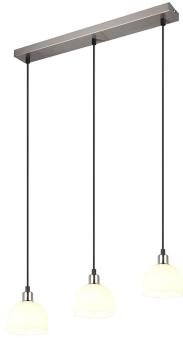

Pendelleuchte Molly 60 cm

Artikelnummer: 000721006602

Angaben zur Produktsicherheit

Artikelangaben

Modellname des Herstellers: Molly

Modellnummer: R31863007

Herstellerangaben

TRIO Leuchten GmbH