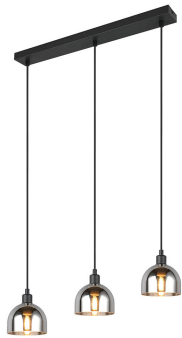

Pendelleuchte Molly 60 cm

Artikelnummer: 000721006603

Angaben zur Produktsicherheit

Artikelangaben

Modellname des Herstellers: Molly

Modellnummer: R31863032

Herstellerangaben

TRIO Leuchten GmbH